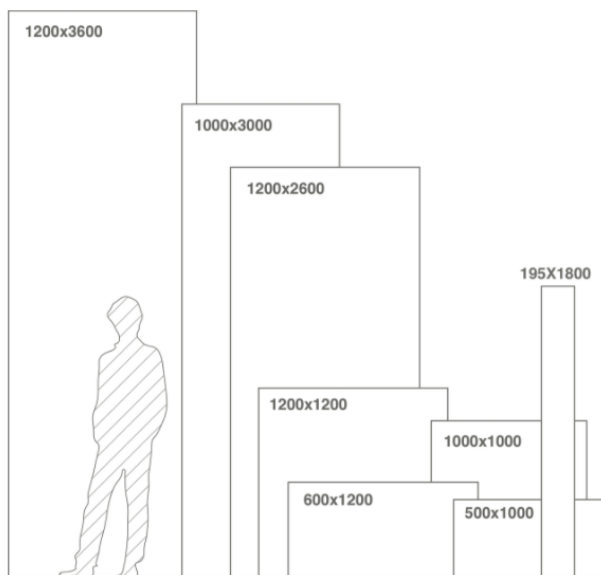

COVERLAM

TEMPO SMOKE 3.5mm

TEMPO SMOKE 5.6mm

BLANCO NIEVE MATE 3.5mm

PARQUET

MAGNUM DECOLORADO BLANCO CORTE
- ENERGIA NATURAL 220x180x12.5

LAVABO

7ud 100cm ENCIMERA SAONA
NATUGAMA

4ud 80cm ENCIMERA SAONA NATUGAMA

ESPEJO

7ud STYLE NUOVVO 100X80 cm

4ud STYLE NUOVVO 80x60 cm

COCINAS NOBILIA

GRIFO COCINA

4ud GRIFO BLANCO FONTAS CROMADA

GRIFO LAVABO

EUROCUBE MONOMANDO DE LAVABO
MURAL ½" TAMAÑO S – GROHE

GRIFO DUCHA

GROHTHERM CUBE TERMOSTATO DE DUCHA
1/2" – GROHE

RAPIDO T PARA TERMOSTATOS PARTE
INTERIOR UNIVERSAL PARA TERMOSTATOS
EMPOTRADOS - GROHE

EUPHORIA CUBE CODO DE SALIDA DE ½" -
GROHE