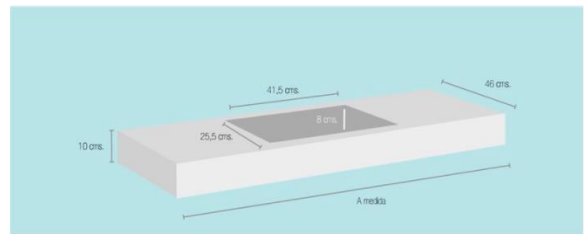

COVERLAM

TEMPO SMOKE 3.5mm

TEMPO SMOKE 5.6mm

BLANCO NIEVE MATE 3.5mm

PARQUET

MAGNUM DECOLORADO BLANCO CORTE
- ENERGIA NATURAL 220x180x12.5

LAVABO

7ud 100cm ENCIMERA SAONA
NATUGAMA

4ud 80cm ENCIMERA SAONA NATUGAMA

ESPEJO

7ud STYLE NUOVVO 100X80 cm

4ud STYLE NUOVVO 80x60 cm

COCINAS NOBILIA

GRIFO COCINA

4ud GRIFO BLANCO FONTAS CROMADA

GRIFO LAVABO

EUROCUBE MONOMANDO DE LAVABO
MURAL ½" TAMAÑO S – GROHE

GRIFO DUCHA

GROHTHERM CUBE TERMOSTATO DE DUCHA
1/2" – GROHE

RAPIDO T PARA TERMOSTATOS PARTE
INTERIOR UNIVERSAL PARA TERMOSTATOS
EMPOTRADOS - GROHE

EUPHORIA CUBE CODO DE SALIDA DE ½" -
GROHE