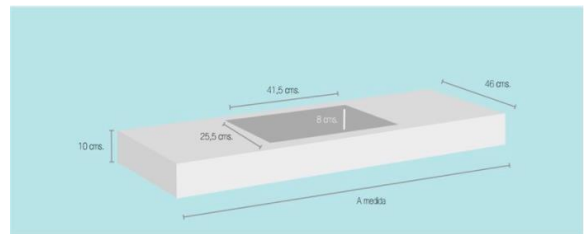

LAVABO

7ud 100cm ENCIMERA SAONA
NATUGAMA

4ud 80cm ENCIMERA SAONA NATUGAMA

ESPEJO

7ud STYLE NUOVVO 100X80 cm

4ud STYLE NUOVVO 80x60 cm